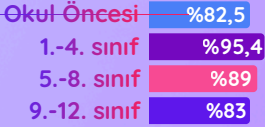

## Nüfus İçindeki Çocuk Oranı

**%25**

NÜFUSUN %25'İ  
18 YAŞIN ALTINDA

EN AZ BİR ÇOCUK BULUNAN  
HANEHALKI ORANI

**%43**

NET OKULLAŞMA  
ORANI

**%26**

15-17 YAŞ GRUBUNUN  
İŞGÜCÜNE KATILIMI

YOKSULLUK VE  
SOSYAL DIŞLANMA  
RİSKİ

**%37**

Toplam nüfusun  
%27,9'unun yoksulluk  
veya sosyal dışlanma  
riski altındayken  
çocuk nüfus için bu  
oranın %36,8